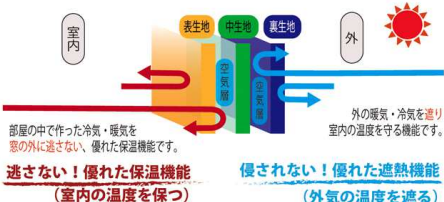

NEW YEAR FAIR

ニューイヤーフェア 2025.1.5 sun.- 1.31 fri.

1. カーテンで冷気を遮断&保温

冬本番！寒さ対策は窓辺から

お部屋の保冷・保温効果が
実証された機能性カーテン

Oribito 十二単 じゅうにひとえ
おりびとカーテン

～保温・保冷・遮熱性に優れた3重構造カーテン～

なぜ？十二単（じゅうにひとえ）は
保冷・保温効果が高いの？

3枚の生地が織りなす快適さ
（魔法びんの考え方に沿った昔ながらの節電カーテン）

光熱費を節約し
エコな暮らしを
したい方

こんな方に
おすすめ！

体温調整が
難しい高齢者や
お子様がいる
ご家庭

激しい暑さや
激しい寒さに
耐えている
お家

尾州

◀ W200×H200cm
1.5倍ひだ
3重構造カーテン
42,200円(税抜)
46,420円(税込)

さらに10%OFFで
41,778円(税込)