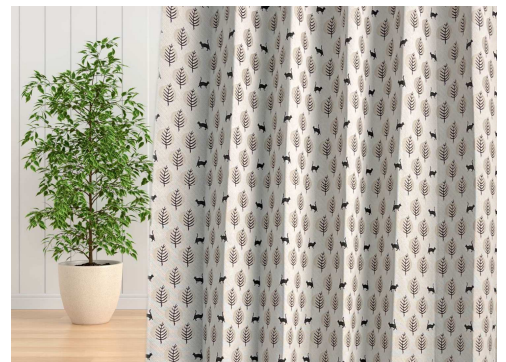

じゅうにひとえ

～保温・保冷・遮熱性に優れた3重構造カーテン～

こんな方に
おすすめ！

光熱費を節約し
エコな暮らしを
したい方

体温調整が
難しい高齢者や
お子様がいる
ご家庭

激しい暑さや
激しい寒さに
耐えている
お家

尾州

なぜ？十二単（じゅうにひとえ）は
保冷・保温効果が高いの？

3枚の生地が織りなす快適さ
（魔法びんの考え方に沿った昔ながらの節電カーテン）

尾州産オーダーカーテン

自店通常価格より **5%OFF**

新しい窓辺のスタイル 調光タテ型ブラインド「エアレ」

U字状にウェーブした生地を傾けることによって
採光状態・全閉状態をつくりだします

ブラインド・ロールスクリーン・プリーツ
スクリーン・ハニカムスクリーンなど

カタログ価格より **40～30%OFF**
※対象外あり