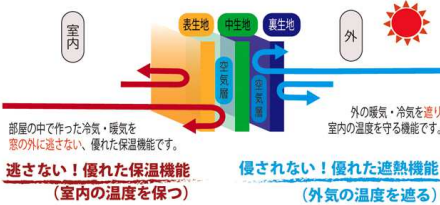

じゅうにひとえ

～保温・保冷・遮熱性に優れた3重構造カーテン～

こんな方に
おすすめ！

光熱費を節約し
エコな暮らしを
したい方

体温調整が
難しい高齢者や
お子様がいる
ご家庭

激しい暑さや
激しい寒さに
耐えている
お家

尾州

なぜ？十二単（じゅうにひとえ）は
保冷・保温効果が高いの？

3枚の生地が織りなす快適さ
（魔法びんの考え方に沿った昔ながらの節電カーテン）

尾州産オーダーカーテン

自店通常価格より **5%OFF**

新しい窓辺のスタイル 調光タテ型ブラインド「エアレ」

U字状にウェーブした生地を傾けることによって
採光状態・全閉状態をつくりだします

ブラインド・ロールスクリーン・プリーツ
スクリーン・ハニカムスクリーンなど

カタログ価格より **40～30%OFF**
※対象外あり